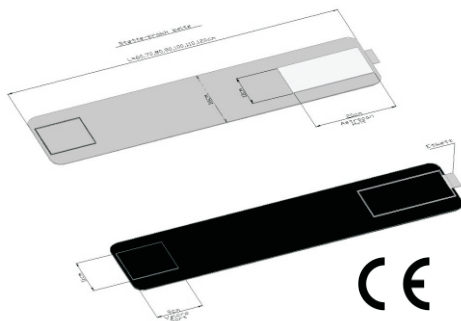

NO

Bruksanvisning

Støtte/brokkbelte

Belte skal brukes i samråd med helsepersonell.
Belte kan benyttes på begge sider.

Støtte/brokkbelte

Belte tas på over område som ønskes støtte/beskyttet og justeres med borrelås etter behov.

Ved behov kan belte tilklippes for å formtilpasse belte til kroppen.

Ved klipping av hull til stomiplate; strekk beltet under klipping, lag et snitt og form til hullets ønskede størrelse.

Belte kan benyttes under alle aktiviteter, men anbefales ikke langtidsbruk.