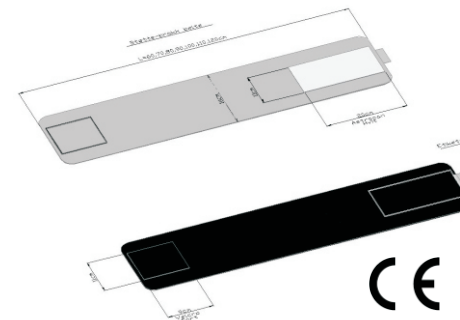

Bruksanvisning

Stöd/ bräckbälte

Bälte ska användas i samråd med hälsopersonal.
Bältet kan användas på båda sidorna.

Stöd/ bräckbälte

Bältet sätts över det området som man önskar att stödja/skydda. Man justerar hur hårt man vill att det ska sitta med hjälp av kardborrlåset.

Finjustering/tillklippning för individuell passform kan göras.

Vid tillpassning av stomi platta, sträck ut bältet, skär och forma önskad storlek på öppningen.

Bältet kan användas vid aktiviteter, men bör inte användas under för lång tid.

Tvättråd

Tvättas i 40 grader Celsius och ska dropp torkas. Skölj väl efter bad i klor eller saltvatten. Kardborrlås ska vara låst vid tvätt.

Produktet innehåller Latex