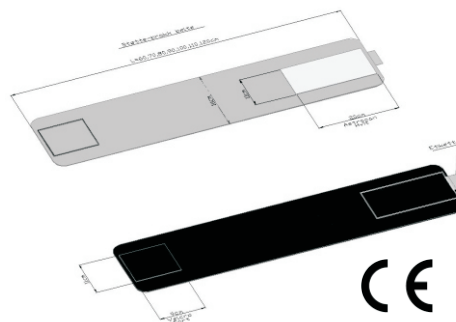

DK

Brugsanvisning

Støtte/Brokbælte

Bæltet skal bruges i samråd med læge
Bæltet kan bruges på begge sider.

Støtte/Brok bælte

Bæltet monteres over område som ønskes støttet/beskyttet og justeres med velcrolås efter behov.